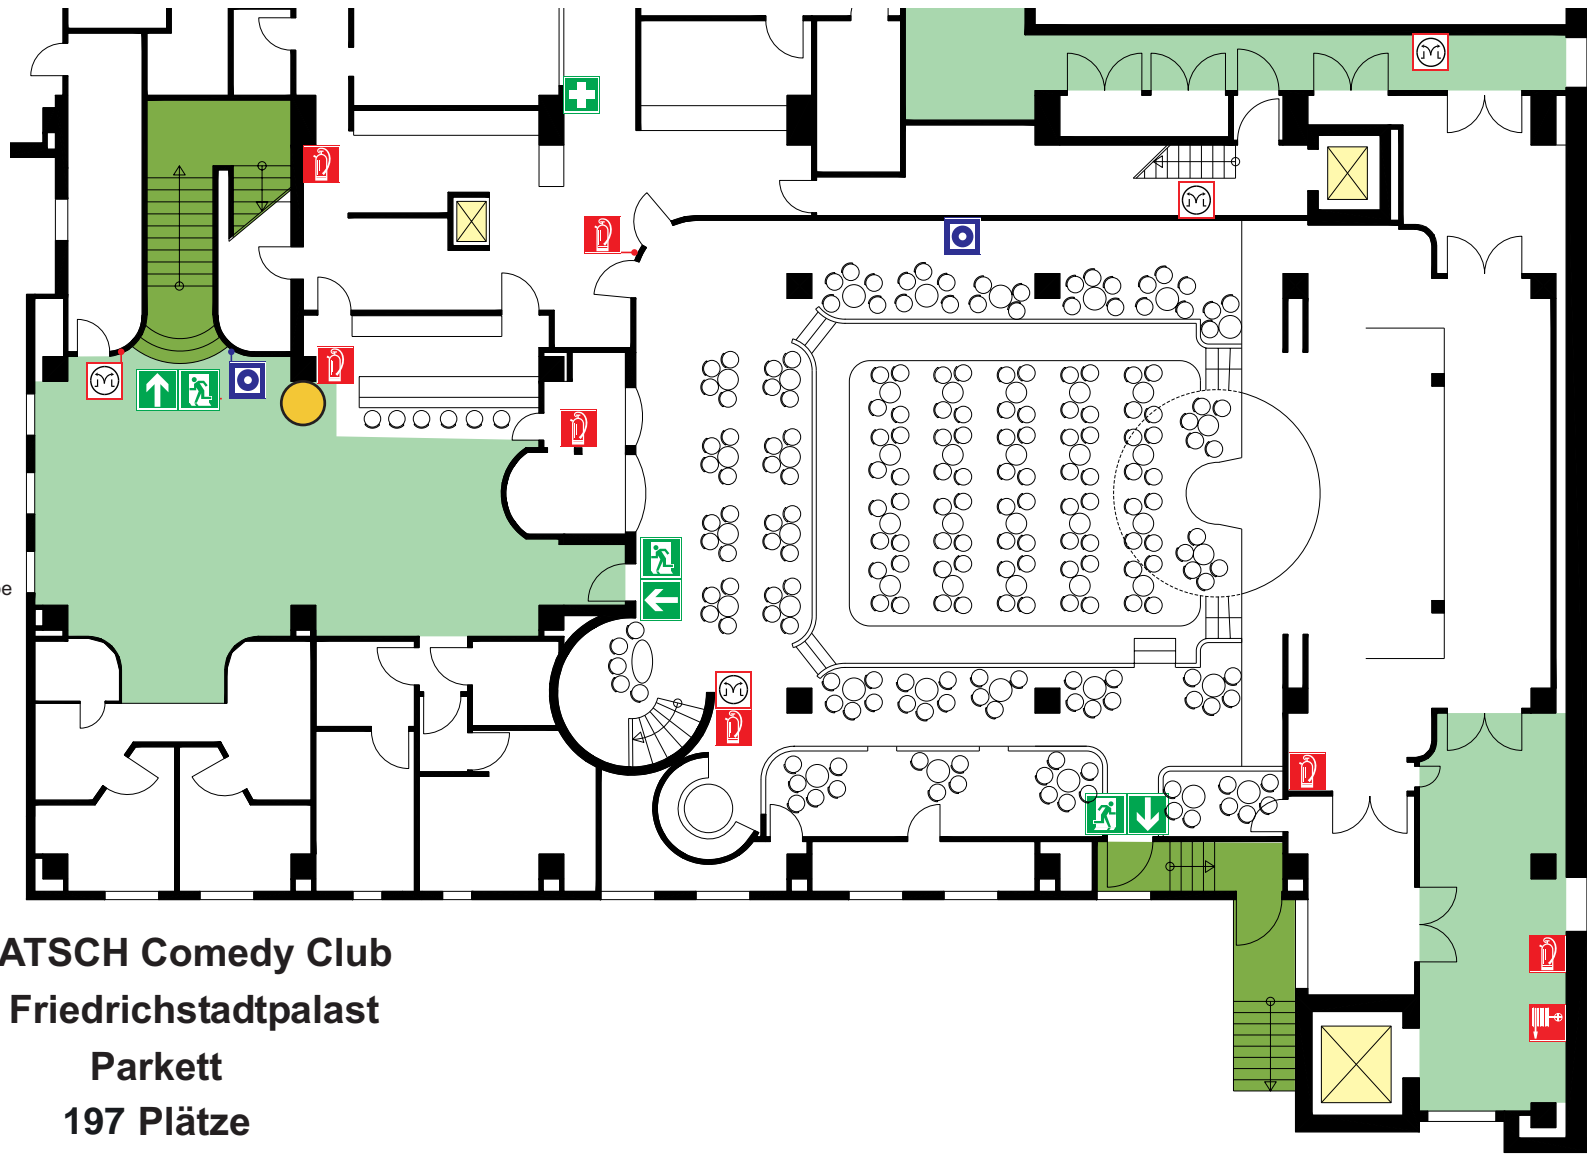

BESTUHLUNGSPLAN

Legende:

-  Rettungsweg/
Notausgang
-  Richtungsangabe
-  Hausalarm
-  Feuerlöscher
-  Standort

BESTUHLUNGSPLAN

Legende:

-  Rettungsweg/
Notausgang
-  Richtungsangabe
-  Hausalarm
-  Feuerlöscher
-  Auslösung
Rauchabzug
-  Standort
-  Erste Hilfe
-  Wandhydrant

QUATSCH Comedy Club
im Friedrichstadtpalast

Rang
76 Plätze