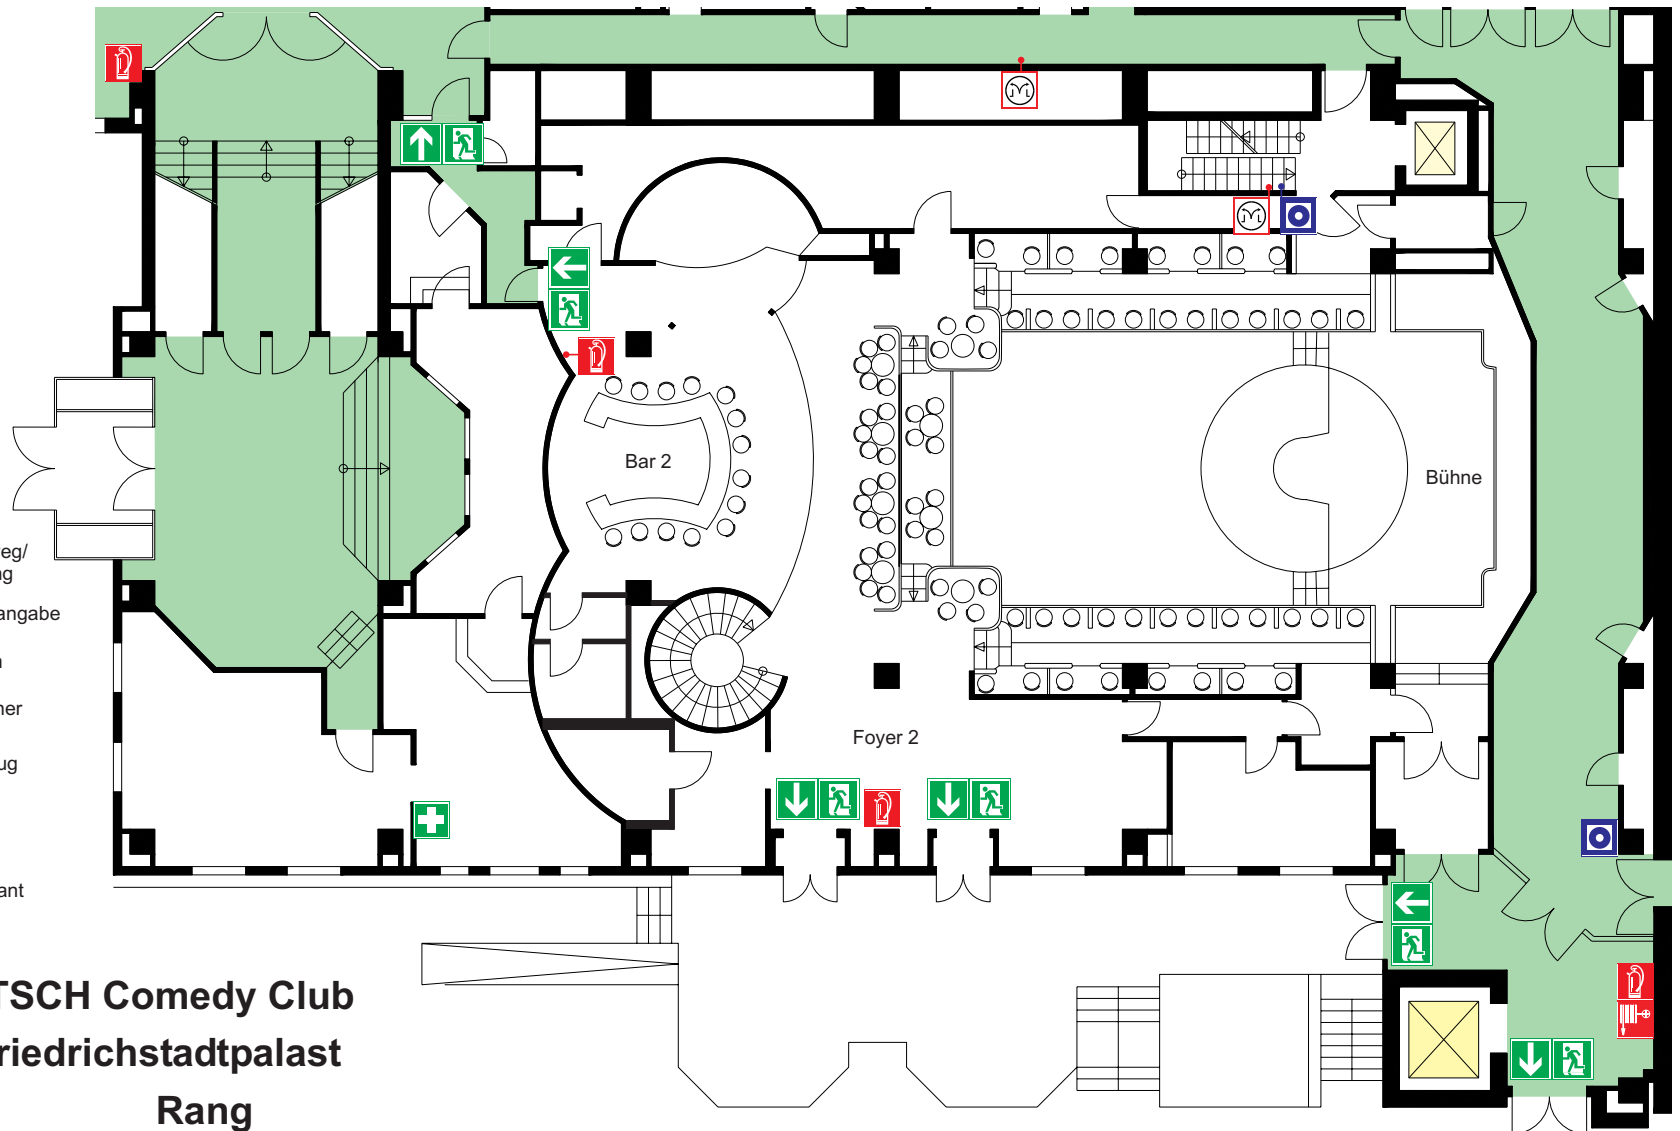

BESTUHLUNGSPLAN

Legende:

-  Rettungsweg/
Notausgang
-  Richtungsangabe
-  Hausalarm
-  Feuerlöscher
-  Standort

BESTUHLUNGSPLAN

Legende:

-  Rettungsweg/
Notausgang
-  Richtungsangabe
-  Hausalarm
-  Feuerlöscher
-  Auslösung
Rauchabzug
-  Standort
-  Erste Hilfe
-  Wandhydrant

QUATSCH Comedy Club
im Friedrichstadtpalast

Rang
76 Plätze