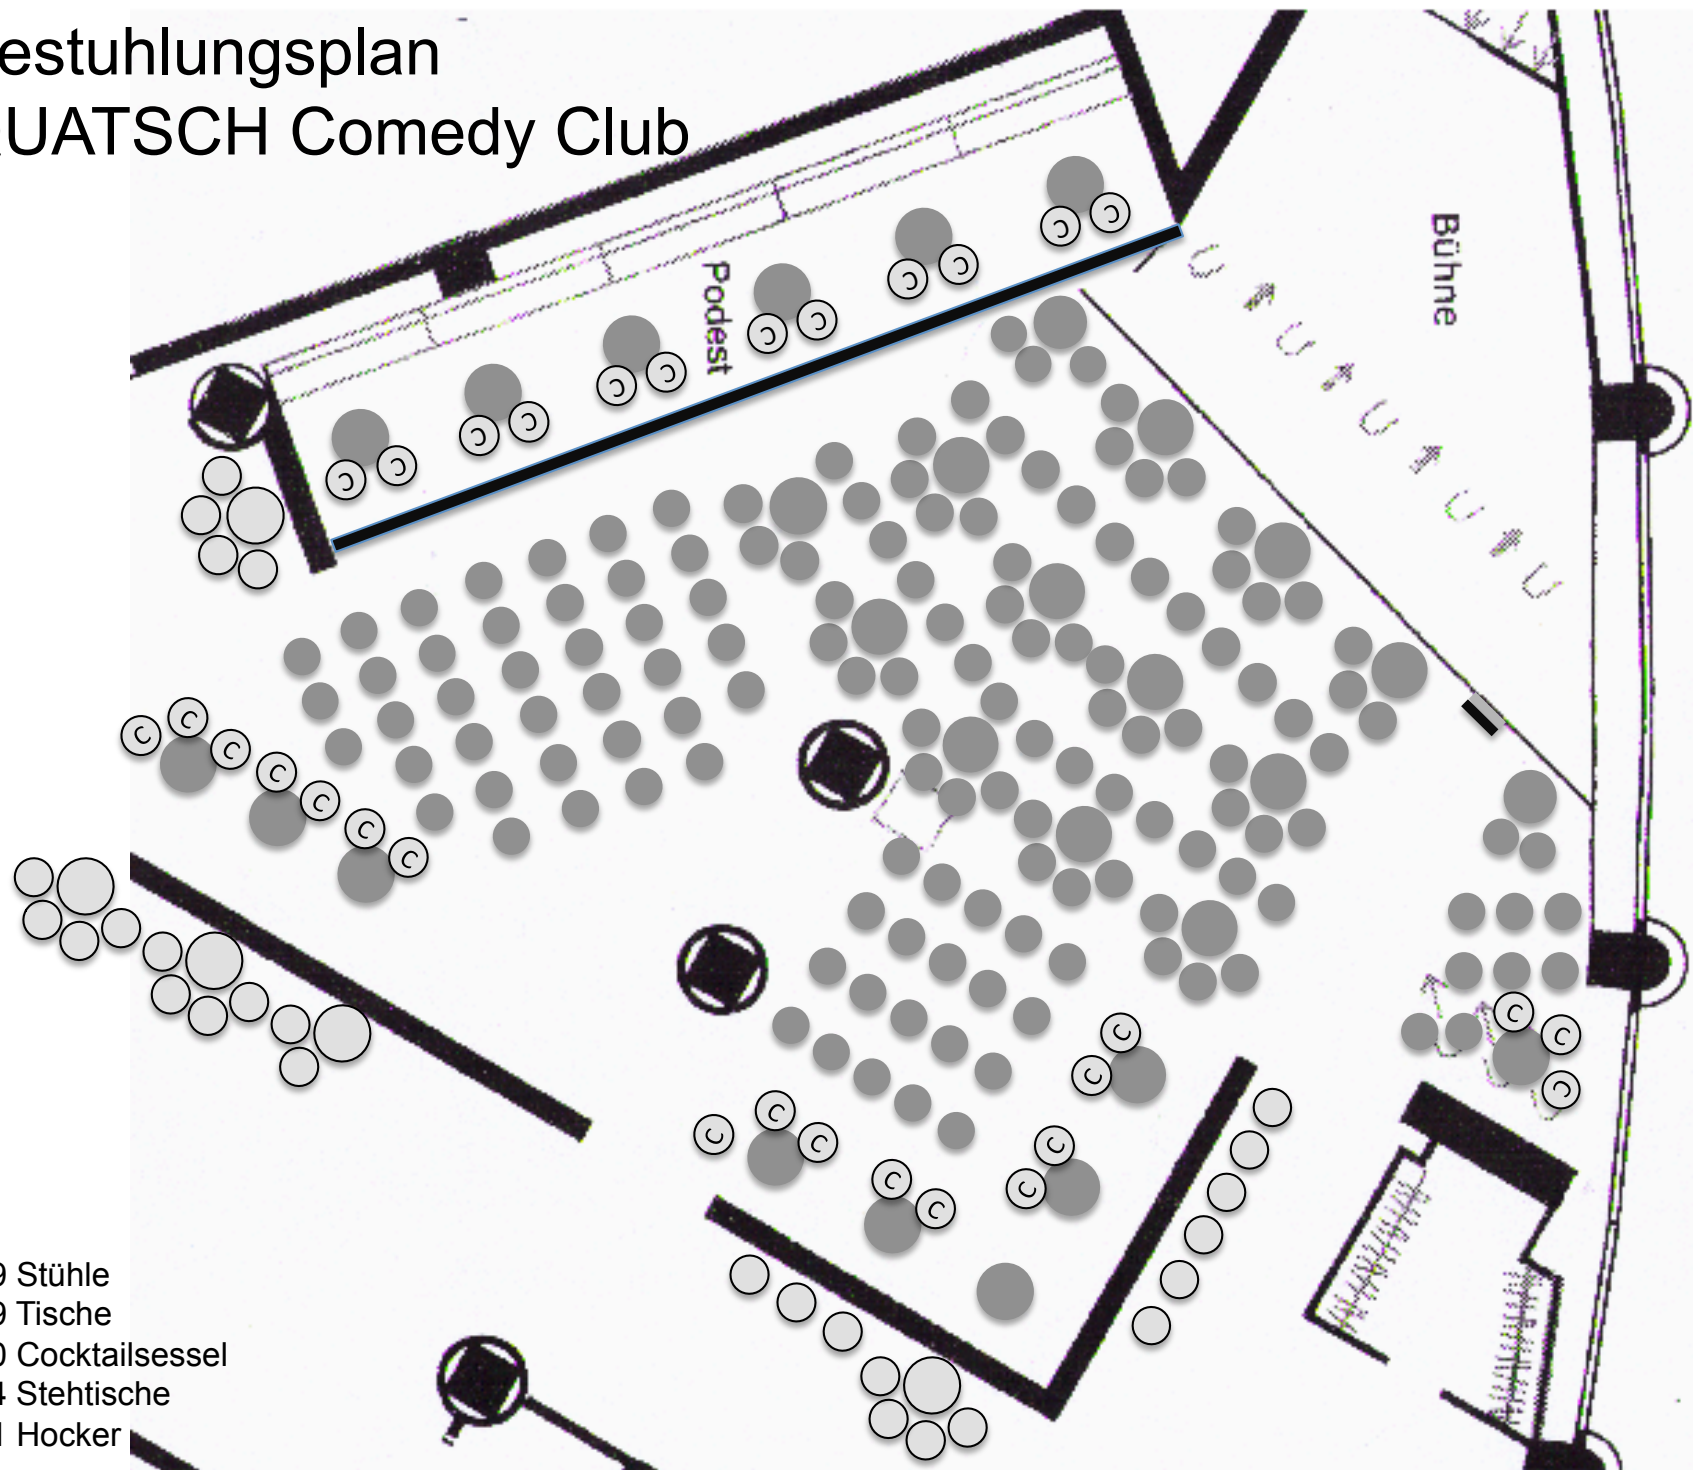

Bestuhlungsplan QUATSCH Comedy Club

- 139 Stühle
- 29 Tische
- 30 Cocktailsessel
- 4 Stehtische
- 21 Hocker